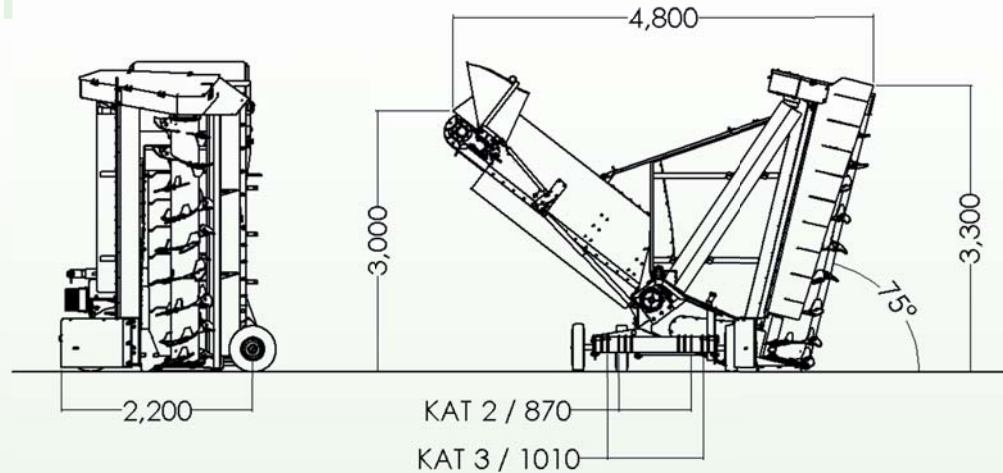

WILLIBALD
Innovation aus Leidenschaft

Volteadora de compost | Serie | TBU 3P

TBU

Volteadora de compost para
acoplamiento de 3-puntos en un tractor

Especificaciones

TBU 3P

Para lograr una rápida maduración y alta calidad de compost, es importante voltear con precisión los montones de compost verticalmente. Aquí se utiliza el TBU 3P.

La volteadora móvil de compost para acoplamiento de 3-puntos para tractores de 130 CV (PS), es una máquina compacta, asequible y fácil de usar. El TBU 3P con su alto rendimiento de procesamiento permite una velocidad de volteo de 0,5 Km/h y para alturas de pilas de compost hasta 3m.

Especificaciones técnicas TBU 3P

Modo operativo	Montaje a la unión de 3 puntos de un tractor de mínimo 130 CV (PS) y la opción de una marcha lenta desde 5 Km/h
Accionamiento (Impulsada)	por la toma de fuerza del tractor
Control operativo	mediante sistema hidráulico del tractor
Dimensiones (LxAxA)	4.850 x 2.450 x 3.300 mm
Peso	3.200 kg
Ancho de la cinta (salida)	100 cm
Rendimiento de procesamiento	hasta 1.200 m ³ /h
Profundidad de corte	hasta 50 cm, dependiendo el tipo de tractor y la calidad del material procesado